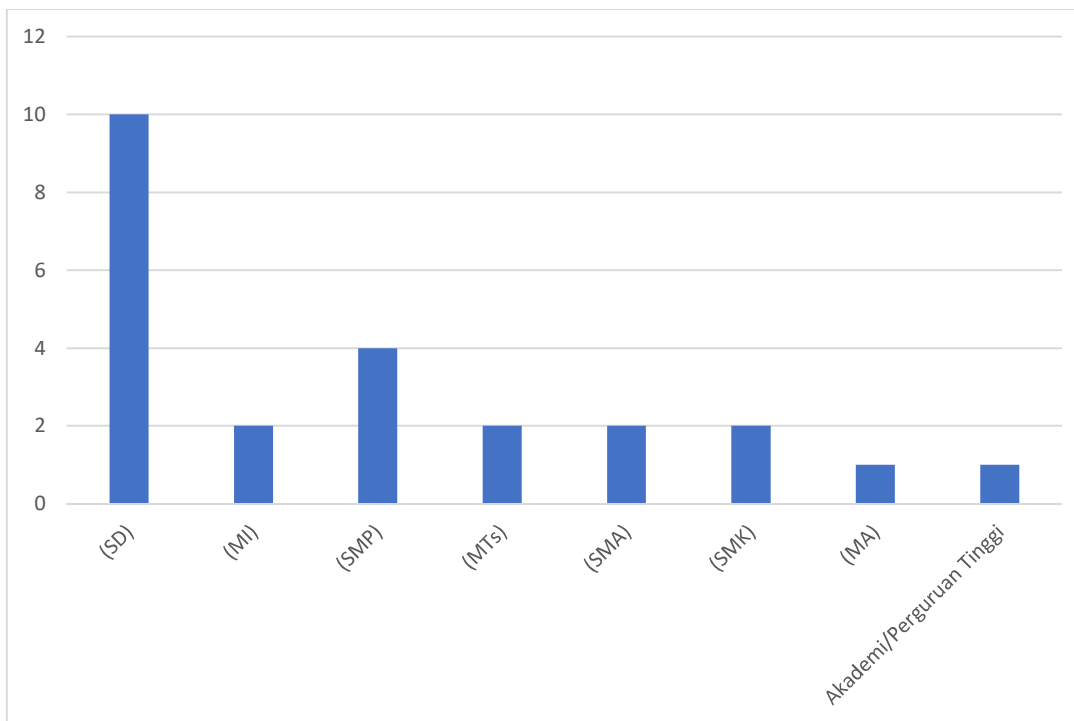

KECAMATAN RANAH PESISIR

Jln. Pasar Balai Selasa Koto Nan IV Nagari Pelangai Kode Pos 25666
email.camatranahpesisir@gmail.com

REKAPITULASI JUMAH FASILITAS SEKOLAH DI KECAMATAN RANAH PESISIR

NO	TINGKAT PENDIDIKAN	TAHUN 2020	TAHUN 2021	TAHUN 2022	TAHUN 2023
1.	Sekolah Dasar (SD)	10	10	10	10
2.	Madrasah Ibtidaiyah (MI)	2	2	2	2
3.	Sekolah Menengah Pertama (SMP)	4	4	4	4
4.	Madrasah Tsanawiyah (MTs)	2	2	2	2
5.	Sekolah Menengah Atas (SMA)	2	2	2	2
6.	Sekolah Menengah Kejuruan (SMK)	2	2	2	2
7.	Madrasah Aliyah (MA)	1	1	1	1
8.	Akademi/Perguruan Tinggi	1	1	1	1