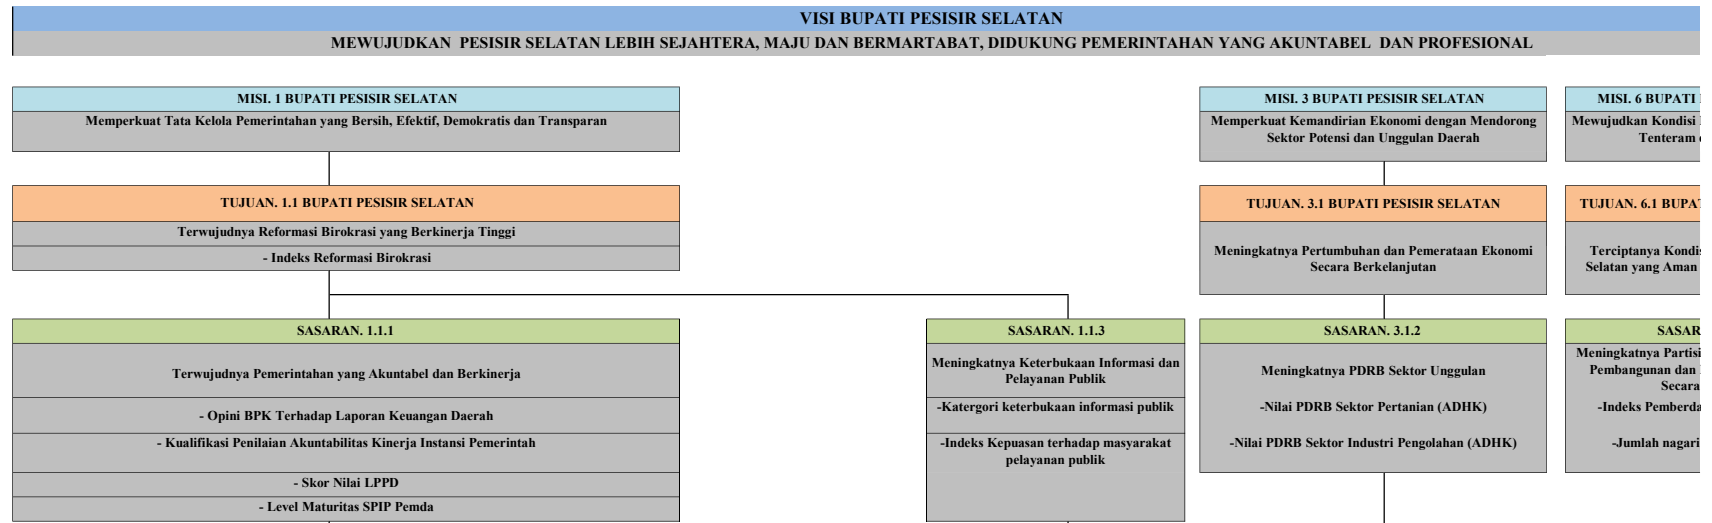

PETA KINERJA KANTOR CAMAT RANAH PESISIR KABUPATEN PESISIR SELATAN TAHUN 2021-2026

LEVEL KABUPATEN

VISI BUPATI

MISI BUPATI

TUJUAN RPJMD

SASARAN STRATEGIS RPJMD

LEVEL DINAS

TUJUAN DINAS